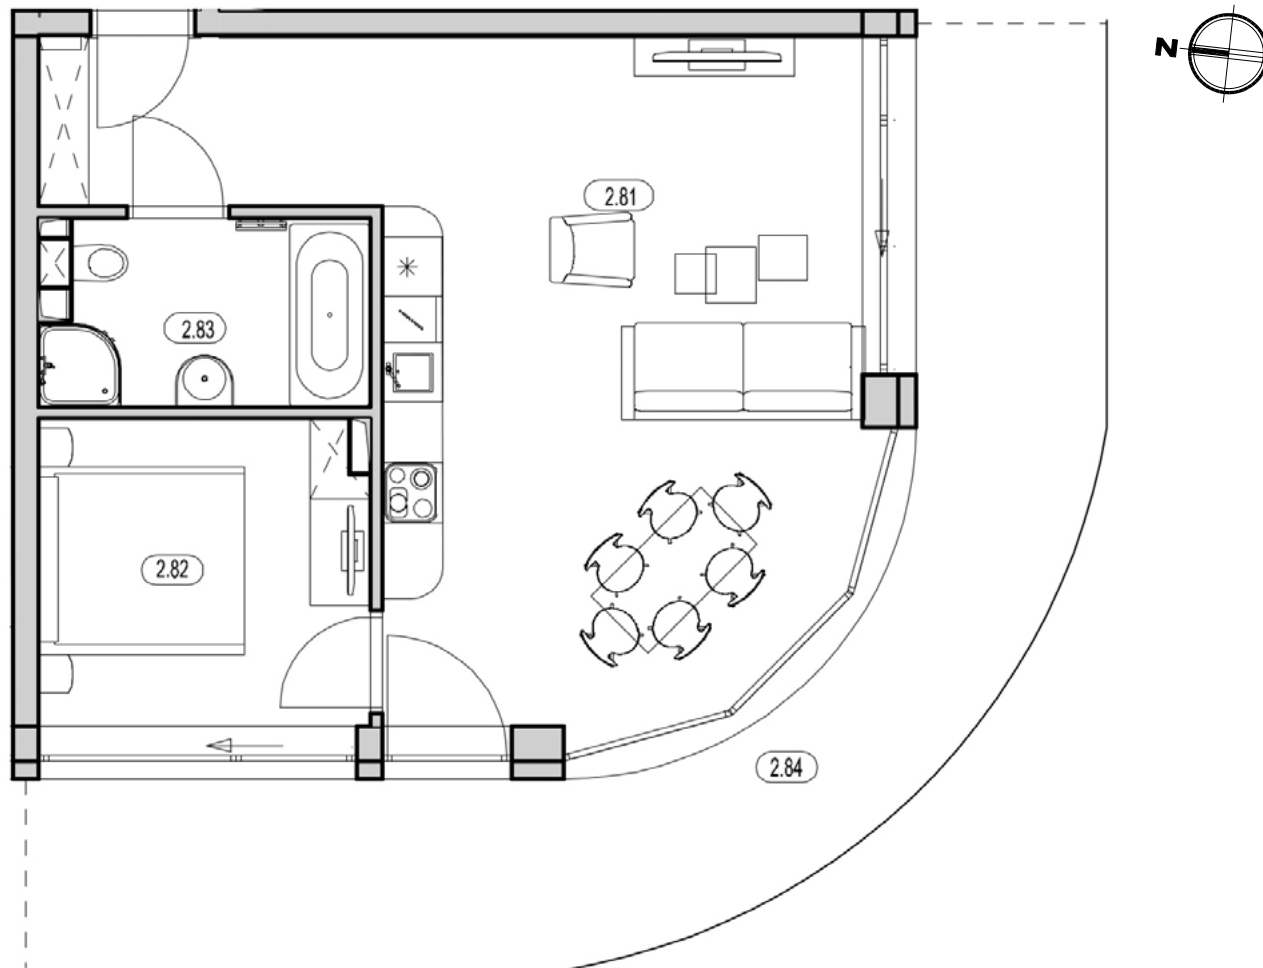

BURSZTYNOWE
APARTAMENTY

APARTAMENT B-21.1

KONDYGNACJA: PIĘTRO I
POWIERZCHNIA: 53,32 m²

ZESTAWIENIE POMIESZCZEŃ

NR	NAZWA	m ²
2.81	Pokój z aneksem kuchennym	37,35
2.82	Sypialnia	10,25
2.83	Łazienka	5,72
2.84	Balkon	28,78