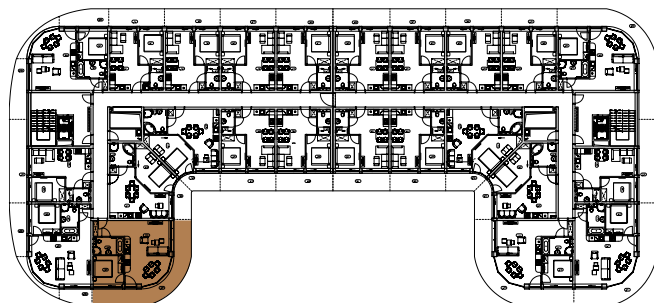

BURSZTYNOWE
APARTAMENTY

APARTAMENT B-21.1

KONDYGNACJA: PIĘTRO I
POWIERZCHNIA: 53,32 m²

ZESTAWIENIE POMIESZCZEŃ

NR	NAZWA	m ²
2.81	Pokój z aneksem kuchennym	37,35
2.82	Sypialnia	10,25
2.83	Łazienka	5,72
2.84	Balkon	28,78